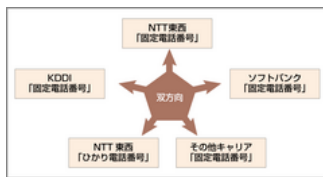

双方向番号ポータビリティ