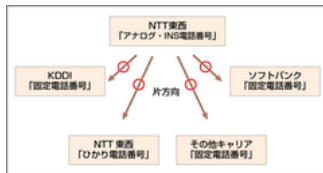

## ブログを「書く」のに時代遅れ？

アフィリエイトで稼ぎたい人の悩み  
自動化・ネタに困らない・始め方か

サイドライン株式会社

ホーム / メディア / @Press

/ 2025年1月から始まる「固定電話番号の双方向ポータビリティ制度」に伴う固定電話番号の受け入れ範囲が拡大

### 2025年1月から始まる「固定電話番号の双方向ポータビリティ制度」に伴う固定電話番号の受け入れ範囲が拡大

2024年12月16日 15:00:00 マネー @Press [コメント](#)

#### AI記事要約

片方向番号ポータビリティ

双方向番号ポータビリティ

テレワークス受け入れ範囲拡大

株式会社テレワークス(本社：東京都新宿区)は、いままでNTT東西アナログINSのみからの片方向番号ポータビリティのみの受け入れが可能でしたが、2025年1月頃より双方向番号ポータビリティ制度が開始することにより、当社への番号ポータビリティで受け付けられる回線キャリアが増える予定です。

<「いままで」は、NTT東西からの片方向番号ポータビリティのみであったため、NTT東西以外の電話キャリアを使っていた場合、持

ち出しが出来なかった。>

画像1:

[https://www.atpress.ne.jp/releases/420283/LL\\_img\\_420283\\_1.png](https://www.atpress.ne.jp/releases/420283/LL_img_420283_1.png)

片方向番号ポータビリティ

■ 双方向番号ポータビリティとは

双方向番号ポータビリティが開始されることにより、NTT東西の固定電話番号以外にも、NTT東西のひかり電話番号やKDDI、ソフトバンク及び他事業者の指定番号も、他のキャリアへ持ち込み、持ち出しを行うことが出来るようになりました。