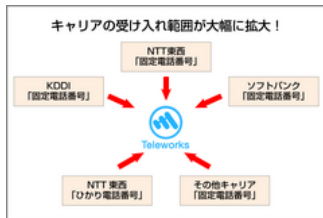

### 2025年1月から始まる「固定電話番号の双方向ポータビリティ制度」に伴う固定電話番号の受け入れ範囲が拡大

2024年12月16日 15:00:00 マネー @Press [コメント](#)

#### AI記事要約

片方向番号ポータビリティ

双方向番号ポータビリティ

テレワークス受け入れ範囲拡大

株式会社テレワークス(本社：東京都新宿区)は、いままでNTT東西アナログINSのみからの片方向番号ポータビリティのみの受け入れが可能でしたが、2025年1月頃より双方向番号ポータビリティ制度が開始することにより、当社への番号ポータビリティで受け付けられる回線キャリアが増える予定です。

<「いままで」は、NTT東西からの片方向番号ポータビリティのみであったため、NTT東西以外の電話キャリアを使っていた場合、持

ち出しが出来なかった。>

画像1:

[https://www.atpress.ne.jp/releases/420283/LL\\_img\\_420283\\_1.png](https://www.atpress.ne.jp/releases/420283/LL_img_420283_1.png)

片方向番号ポータビリティ

■ 双方向番号ポータビリティとは

双方向番号ポータビリティが開始されることにより、NTT東西の固定電話番号以外にも、NTT東西のひかり電話番号やKDDI、ソフトバンク及び他事業者の指定番号も、他のキャリアへ持ち込み、持ち出しを行うことが出来るようになりました。