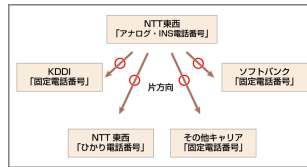

## 2025年1月から始まる「固定電話番号の双方向ポータビリティ制度」に伴う固定電話番号の受け入れ範囲が拡大

2024年12月16日（月）15時00分

コメント 0件

株式会社テレワークス(本社：東京都新宿区)は、いままでNTT東西アナログINSのみからの片方向番号ポータビリティのみの受け入れが可能でしたが、2025年1月頃より双方向番号ポータビリティ制度が開始することにより、当社への番号ポータビリティで受け付けられる回線キャリアが増える予定です。

＜「いままで」は、NTT東西からの片方向番号ポータビリティのみであったため、NTT東西以外の電話キャリアを使っていた場合、持ち出しが出来なかった。＞

画像1: [https://www.atpress.ne.jp/releases/420283/LL\\_img\\_420283\\_1.png](https://www.atpress.ne.jp/releases/420283/LL_img_420283_1.png)