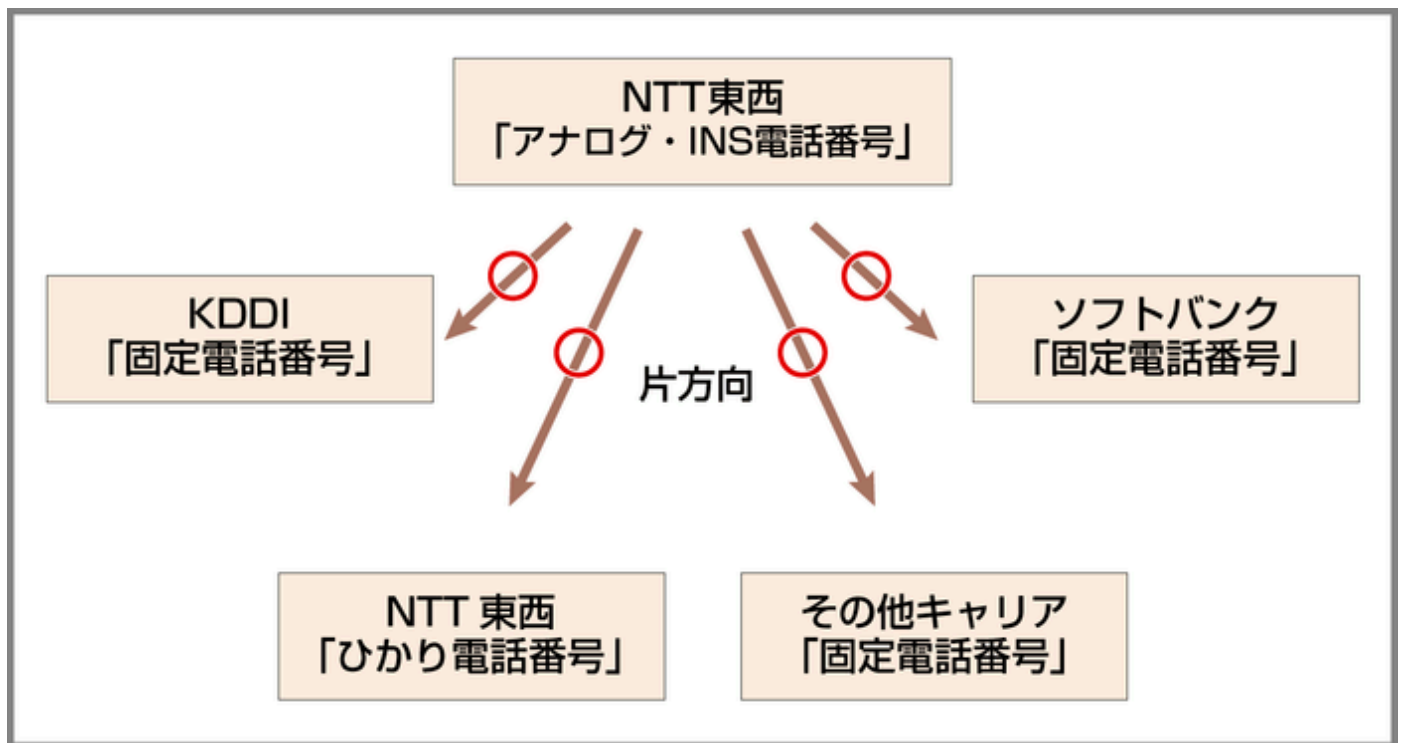

2025年1月から始まる「固定電話番号の双方向ポータビリティ制度」に伴う 固定電話番号の受け入れ範囲が拡大

株式会社テレワークス

2024-12-16 15:00

株式会社テレワークス(本社：東京都新宿区)は、いままでNTT東西アナログINSのみからの片方向番号ポータビリティのみの受け入れが可能でしたが、2025年1月頃より双方向番号ポータビリティ制度が開始することにより、当社への番号ポータビリティで受け付けられる回線キャリアが増える予定です。

<「いままで」は、NTT東西からの片方向番号ポータビリティのみであったため、NTT東西以外の電話キャリアを使っていた場合、持ち出しが出来なかった。>

片方向番号ポータビリティ

双方向番号ポータビリティとは

双方向番号ポータビリティが開始されることにより、NTT東西の固定電話番号以外にも、NTT東西のひかり電話番号やKDDI、ソフトバンク及び他事業者の指定番号も、他のキャリアへ持ち込み、持ち出しを行うことが出来るようになりました。