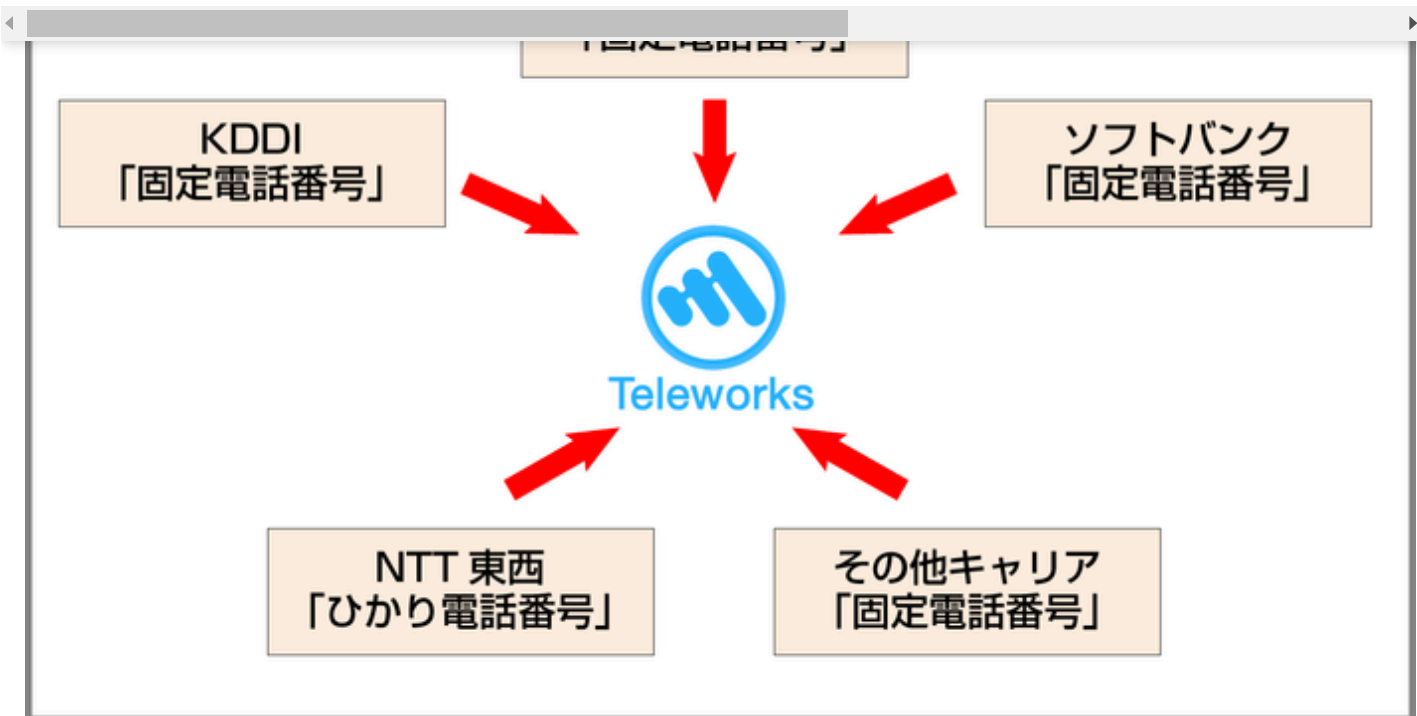

<「いままで」は、NTT東西からの片方向番号ポータビリティのみであったため、NTT東西以外の電話キャリアを使っていた場合、持ち出しが出来なかった。>

片方向番号ポータビリティ

双方向番号ポータビリティとは

双方向番号ポータビリティが開始されることにより、NTT東西の固定電話番号以外にも、NTT東西のひかり電話番号やKDDI、ソフトバンク及び他事業者の指定番号も、他のキャリアへ持ち込み、持ち出しを行うことが出来るようになりました。

当制度が開始されることにより、NTT東西の固定電話番号以外にも、NTT東西のひかり電話番号やKDDI、ソフトバンク及び他事業者の指定番号も株式会社テレワークスに持ち込めるようになり、オフィスの電話のクラウド化を、より幅広く受けることが可能になります。

テレワークス受け入れ範囲拡大

番号ポータビリティ対応可能キャリア

- NTT東西アナログINS : KDDI
- NTT東西ひかり電話 : ソフトバンク
- NTTコミュニケーションズ : その他キャリア