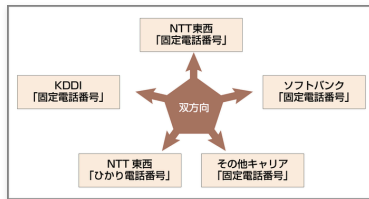

社名：株式会社テレワークス(英文名：Teleworks Inc.)

URL：<https://teleworksinc.com>

本社：〒162-0801 東京都新宿区山吹町353-1 Y-1ビル3F

TEL：03-4582-2190

<https://teleworksinc.com/contact/>

画像・ファイル一覧

一括ダウンロード

片方向番号ポータビリティ