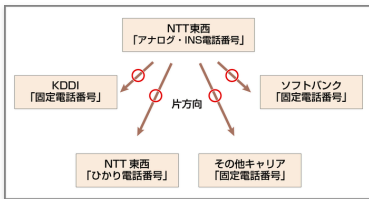

社名：株式会社テレワークス(英文名：Teleworks Inc.)

URL：<https://teleworksinc.com>

本社：〒162-0801 東京都新宿区山吹町353-1 Y-1ビル3F

TEL：03-4582-2190

<https://teleworksinc.com/contact/>

画像・ファイル一覧

一括ダウンロード

片方向番号ポータビリティ