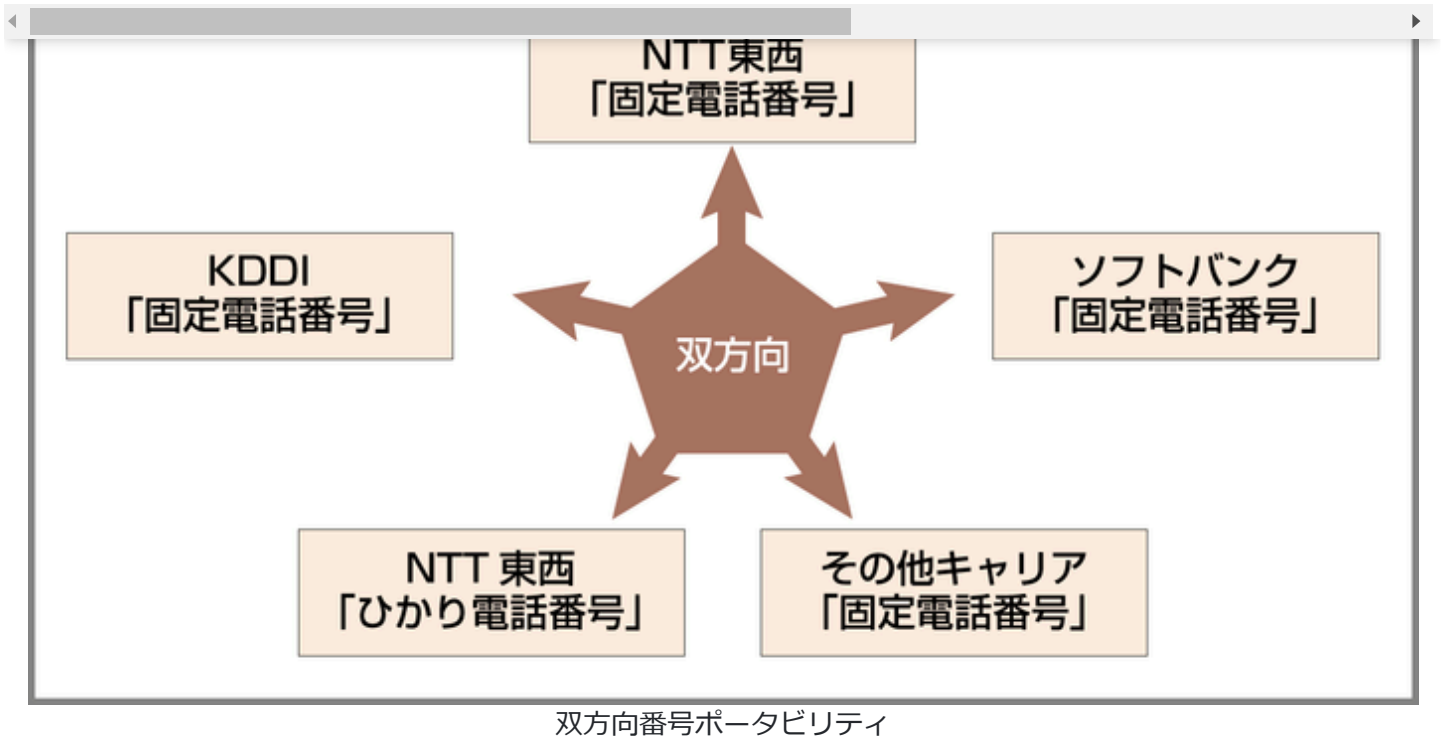

2025年1月から始まる「固定電話番号の双方向ポータビリティ制度」に伴う 固定電話番号の受け入れ範囲が拡大

株式会社テレワークス

2024-12-16 15:00

株式会社テレワークス(本社：東京都新宿区)は、いままでNTT東西アナログINSのみからの片方向番号ポータビリティのみの受け入れが可能でしたが、2025年1月頃より双方向番号ポータビリティ制度が開始することにより、当社への番号ポータビリティで受け付けられる回線キャリアが増える予定です。

<「いままで」は、NTT東西からの片方向番号ポータビリティのみであったため、NTT東西以外の電話キャリアを使っていた場合、持ち出しが出来なかった。>

片方向番号ポータビリティ

双方向番号ポータビリティとは

双方向番号ポータビリティが開始されることにより、NTT東西の固定電話番号以外にも、NTT東西のひかり電話番号やKDDI、ソフトバンク及び他事業者の指定番号も、他のキャリアへ持ち込み、持ち出しを行うことが出来るようになりました。