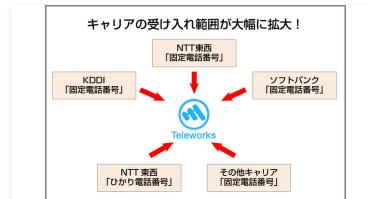

テレワークス受け入れ範囲拡大