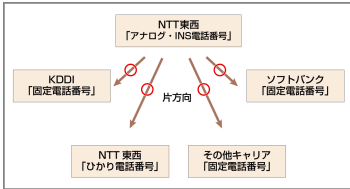

検索

Mapion > ニュース > エンタメ > 2025年1月から始まる「固定電話番号の双方向ポータビリティ制度」に伴う固定電話番号の受け入れ範囲が拡大

Netflixパック/WiMAX +5G

ギガ放題プラスS Netflixパック（混雑時速度制限あり、5Gは一部エリア...）

UQ WiMAX

詳しくは

| | | | | | | | |
|------|------|------|----|--------|----|------|-------|
| ニュース | エンタメ | ウーマン | 映画 | ネタ・コラム | 地域 | リリース | 記事提供元 |
|------|------|------|----|--------|----|------|-------|

2025年1月から始まる「固定電話番号の双方向ポータビリティ制度」に伴う固定電話番号の受け入れ範囲が拡大

2024年12月16日06時00分 / 提供：ニュースラウンジ

株式会社テレワークス(本社：東京都新宿区)は、いままでNTT東海アナログINSのみからの片方向番号ポータビリティのみの受け入れが可能でしたが、2025年1月頃より双方向番号ポータビリティ制度が開始することにより、当社への番号ポータビリティで受け付けられる回線キャリアが増える予定です。

＜「いままで」は、NTT東海からの片方向番号ポータビリティのみであったため、NTT東海以外の電話キャリアを使っていた場合、持ち出しが出来なかった。＞

片方向番号ポータビリティ

■ 双方向番号ポータビリティとは

双方向番号ポータビリティが開始されることにより、NTT東海の固定電話番号以外にも、NTT東海のひかり電話番号やKDDI、ソフトバンク及び他事業者の指定番号も、他のキャリアへ持ち込み、持ち出しを行うことが出来るようになりました。