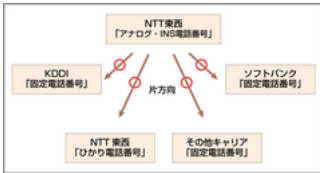

ランキング

マネ活・ポイ活

記事

キーワード

総合

芸能

社会

スポーツ

## 2025年1月から始まる「固定電話番号の双方向ポータビリティ制度」に伴う固定電話番号の受け入れ範囲が拡大

@Press / 2024年12月16日 15時0分

株式会社テレワークス(本社：東京都新宿区)は、いままでNTT東西アナログINSのみからの片方向番号ポータビリティのみの受け入れが可能でしたが、2025年1月頃より双方向番号ポータビリティ制度が開始することにより、当社への番号ポータビリティで受け付けられる回線キャリアが増える予定です。

<「いままで」は、NTT東西からの片方向番号ポータビリティのみであったため、NTT東西以外の電話キャリアを使っていた場合、持ち出しが出来なかった。>

画像1: [https://www.atpress.ne.jp/releases/420283/LL\\_img\\_420283\\_1.png](https://www.atpress.ne.jp/releases/420283/LL_img_420283_1.png)