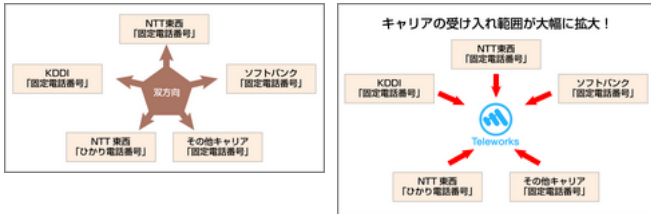

「風邪でスキーに行けな

かった…」Uターンラッシ

ュ 新千歳空港は4日が…

HTB北海道ニュース

by Taboola

【お問い合わせ】

本件に関するお問い合わせは、下記のフォームよりお願いいたします。

<https://teleworksinc.com/contact/>

詳細はこちら

プレスリリース提供元 : @Press

【関連画像】

リアクションボタンは広告の下にあります

エンタメ

紅白「B'z」サプライズ、  
司会の鈴木奈穂子アナも  
知らず「台本のこの空…  
日刊スポーツ

山里亮太のルーツを探る  
NHK「ファミリーヒスト  
リー」で元NHKアナ「チ…  
日刊スポーツ

「マンション名等入力す  
るだけ」価値を調べられ  
るサイト  
(PR) マンションナビ / マン…

フワちゃん現在の活動は  
前代未聞の不適切投稿、  
TV復帰は…バラエティ…  
スポニチアネックス

中居正広 ニッポン放送  
レギュラー11日放送分休  
止 社長「総合的に判…  
スポニチアネックス

by Taboola

ミッションに参加して、  
この記事にリアクションしよう！  
<クリックしてミッションに参加>

0 8 1 0  
びっくり なるほど いいね ざんねん

おすすめから記事を探す