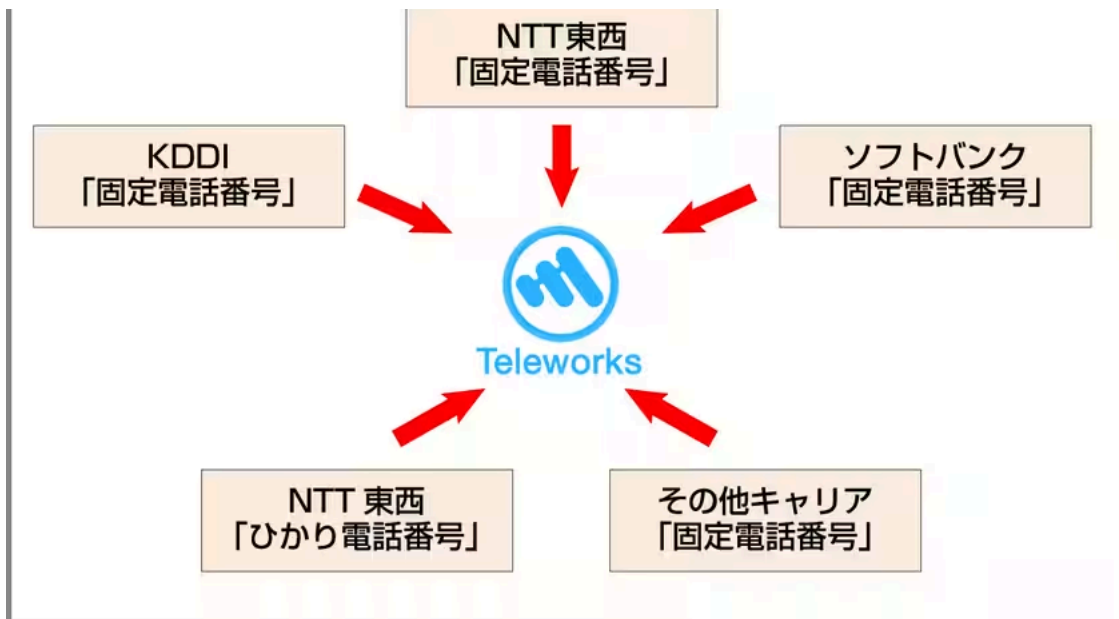

会社情報

会社名
株式会社テレワークス

住所

電話番号

X

Twitter

f

B!

関連リンク

サードベディア百科事典: 東京都 新宿区 固定電話 ポータビリティ テレワークス

Wiki3: 東京都 新宿区 固定電話 ポータビリティ テレワークス

トピックス (IT)

サイバーリンクの革新
2025-01-08 15:25:59

Omnissa新代表任命
2025-01-08 15:25:38