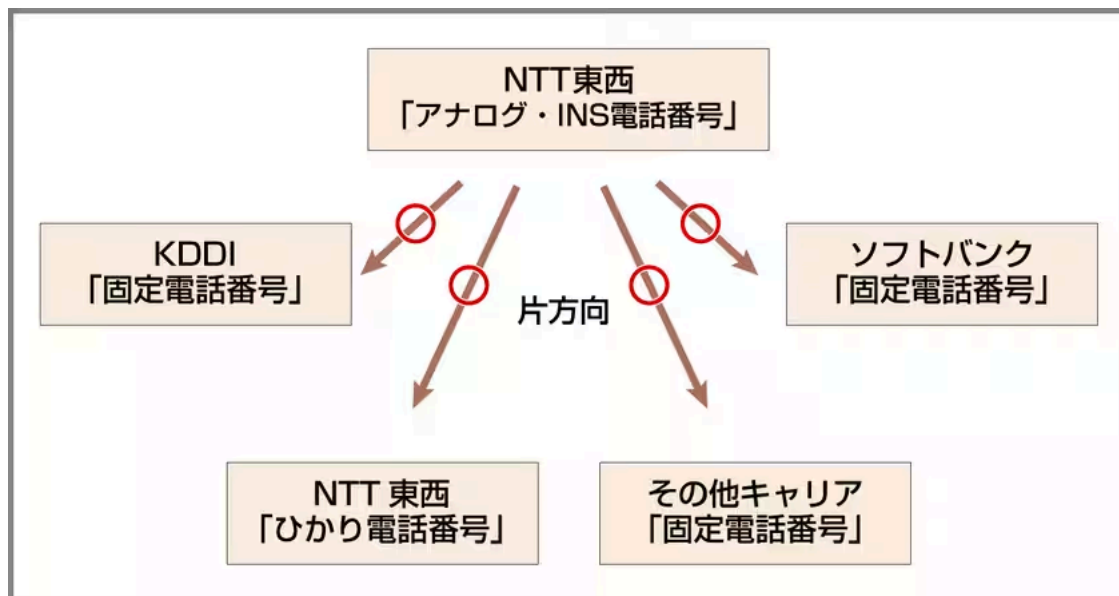

ニーズを理解し、適切なサービスを提供するパートナーであり続けることを目指しています。地域社会への貢献も忘れず、顧客のビジネス環境の向上を支援してまいります。

会社概要

- **社名:** 株式会社テレワークス
- **本社所在地:** 東京都新宿区山吹町353-1 Y-1ビル3F
- **電話番号:** 03-4582-2190
- **URL:** <https://teleworksinc.com>

本件に関する詳細については、弊社の公式ウェブサイトをご覧ください。お問い合わせフォームをご利用ください。