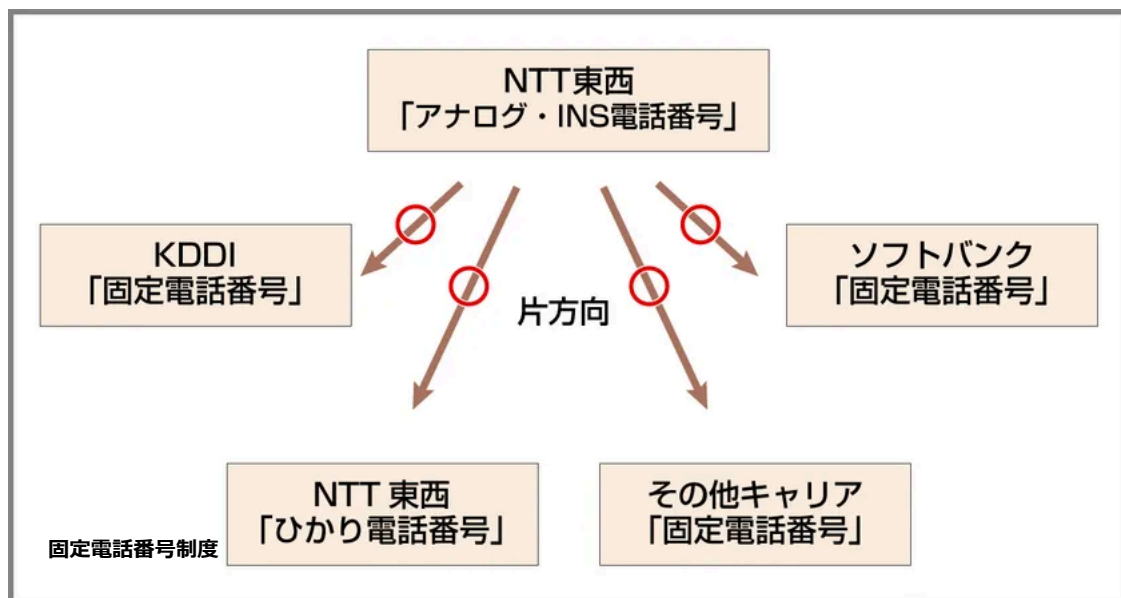

花子くんの助手 になりませんか？

株式会社TBSテレビ

開く

[国内\(政治・国会・社会・行政\)](#) [国際](#) [経済](#) [エンタメ](#) [スポーツ](#) [IT](#) [科学](#) [ライフスタイル](#)

2024-12-16 15:14:25

[#東京都](#) [#新宿区](#) [#固定電話](#) [#ポータビリティ](#) [#テレワークス](#)

次世代型ECカート

W2 株式会社

サイト

2025年から始まる固定電話の双方向ポータビリティ制度について

x

✖

f

B!

新しい制度、固定電話番号の双方向ポータビリティ

花子くんの助手になりませんか？

双方向ポータビリティとは

双方向ポータビリティというのは、ある電話番号を他のキャリアへ移行する際に、元のキャリアの番号を持ち込み、さらに移行先でも同じ番号を使える仕組みのことです。これにより、様々なキャリアの電話番号を自由に扱うできるようになります。特に、NTT東西以外の電話サービスを利用している企業や個人にとって、この制度は大変重要な意味を持ちます。

対応キャリアの拡大