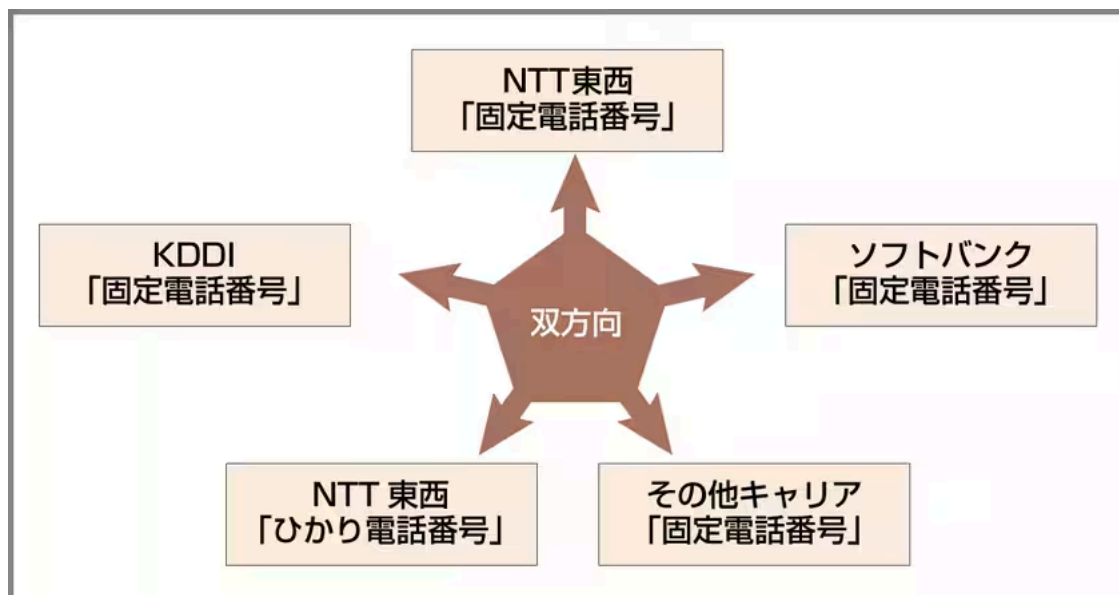

ニーズを理解し、適切なサービスを提供するパートナーであり続けることを目指しています。地域社会への貢献も忘れず、顧客のビジネス環境の向上を支援してまいります。

会社概要

- **社名:** 株式会社テレワークス
- **本社所在地:** 東京都新宿区山吹町353-1 Y-1ビル3F
- **電話番号:** 03-4582-2190
- **URL:** <https://teleworksinc.com>

本件に関する詳細については、弊社の公式ウェブサイトをご覧ください。お問い合わせフォームをご利用ください。